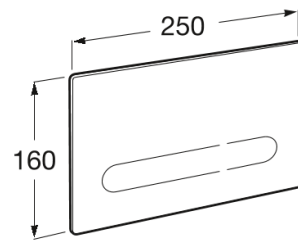

DUPLO ONE

EP-1 - Placa de accionamiento electrónica de cristal con descarga dual automática o Touchless

DIBUJOS TÉCNICOS

CARACTERÍSTICAS

COMPRADOS JUNTOS HABITUALMENTE

Duplo WC One Smart - Bastidor empotrable con tanque compacto de doble descarga y flexo de alimentación para Smart Toilets. Codo de ø90 / ø110

890078020

Duplo WC One Freestanding - Bastidor con tanque compacto autoportante de doble descarga para inodoro suspendido. Codo de ø90 / ø110

890077020

Duplo WC One Compact - Bastidor con tanque compacto empotrable de doble descarga para inodoro suspendido. Codo de ø90/ ø110

890073020

no-product-pictures

Basic Tank One Compact - Tanque compacto empotrable con doble descarga para inodoro de tanque alto

890070200

Basic WC One Compact - Bastidor con tanque compacto empotrable con doble descarga para inodoro suspendido. Codo de Ø90 / Ø110

890070120

no-product-pictures

Duplo WC One - Bastidor con tanque compacto empotrable de doble descarga para inodoro suspendido. Codo de ø90 / ø110

890070020

Duplo One

Las cisternas empotradas Duplo One, compactas y versátiles, son una solución fácil de instalar y que ahorra espacio para todo tipo de cuartos de baño. Están disponibles con una amplia gama de placas de accionamiento.