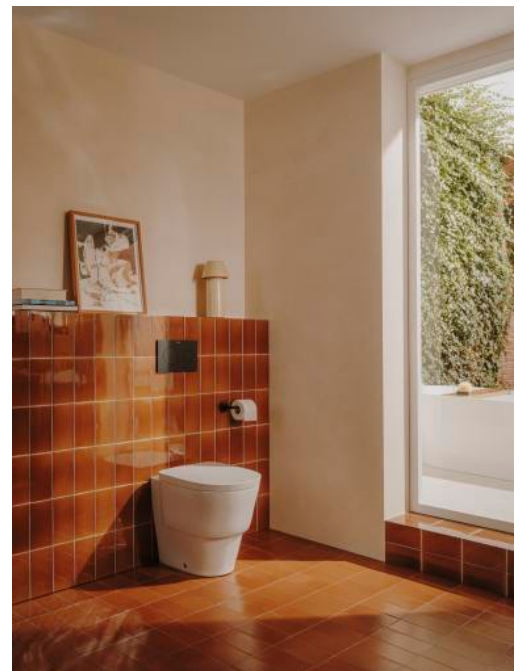

DUPLO ONE

EP-1 - Placa de accionamiento electrónica de cristal con descarga dual automática o Touchless

DIBUJOS TÉCNICOS

CARACTERÍSTICAS

COMPRADOS JUNTOS HABITUALMENTE

Duplo WC One Smart - Bastidor empotrable con tanque compacto de doble descarga y flexo de alimentación para Smart Toilets. Codo de ø90 / ø110

890078020

Duplo WC One Freestanding - Bastidor con tanque compacto autoportante de doble descarga para inodoro suspendido. Codo de ø90 / ø110

890077020

Duplo WC One Compact - Bastidor con tanque compacto empotrable de doble descarga para inodoro suspendido. Codo de ø90/ ø110

890073020

no-product-pictures

Basic Tank One Compact - Tanque compacto empotrable con doble descarga para inodoro de tanque alto

890070200

Basic WC One Compact - Bastidor con tanque compacto empotrable con doble descarga para inodoro suspendido. Codo de Ø90 / Ø110

890070120

no-product-pictures

Duplo WC One - Bastidor con tanque compacto empotrable de doble descarga para inodoro suspendido. Codo de ø90 / ø110

890070020

Duplo One

Las cisternas empotradas Duplo One, compactas y versátiles, son una solución fácil de instalar y que ahorra espacio para todo tipo de cuartos de baño. Están disponibles con una amplia gama de placas de accionamiento.