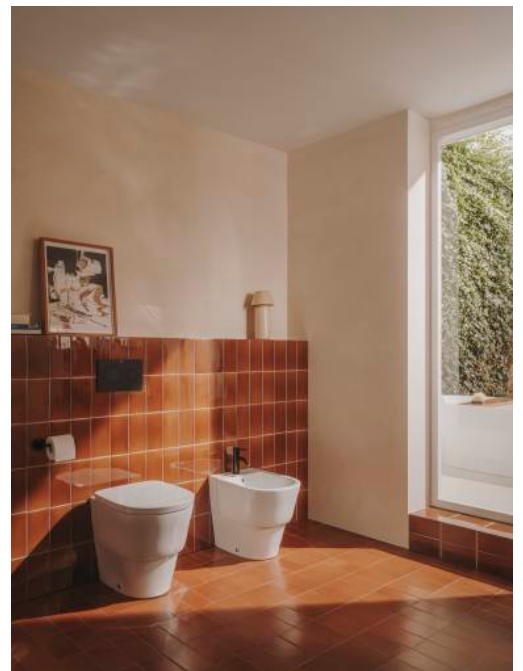

DUPLO ONE

EP-2 - Placa de accionamiento electrónica de cristal con descarga dual automática o Touchless

DIBUJOS TÉCNICOS

CARACTERÍSTICAS

COMPRADOS JUNTOS HABITUALMENTE

Duplo WC One Smart - Bastidor empotrable con tanque compacto de doble descarga y flexo de alimentación para Smart Toilets. Codo de ø90 / ø110

890078020

Duplo WC One Freestanding - Bastidor con tanque compacto autoportante de doble descarga para inodoro suspendido. Codo de ø90 / ø110

890077020

Duplo WC One Compact - Bastidor con tanque compacto empotrable de doble descarga para inodoro suspendido. Codo de ø90/ ø110

890073020

no-product-pictures

Basic Tank One Compact - Tanque compacto empotrable con doble descarga para inodoro de tanque alto

890070200

Basic WC One Compact - Bastidor con tanque compacto empotrable con doble descarga para inodoro suspendido. Codo de Ø90 / Ø110

890070120

no-product-pictures

Duplo WC One - Bastidor con tanque compacto empotrable de doble descarga para inodoro suspendido. Codo de ø90 / ø110

890070020

Duplo One

Las cisternas empotradas Duplo One, compactas y versátiles, son una solución fácil de instalar y que ahorra espacio para todo tipo de cuartos de baño. Están disponibles con una amplia gama de placas de accionamiento.