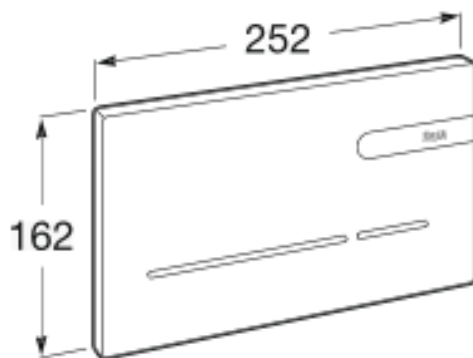

DUPLO ONE

EP-2 - Placa de accionamiento electrónica de cristal con descarga dual automática o Touchless

DIBUJOS TÉCNICOS

CARACTERÍSTICAS

COMPRADOS JUNTOS HABITUALMENTE

Duplo WC One Smart - Bastidor empotrable con tanque compacto de doble descarga y flexo de alimentación para Smart Toilets. Codo de ø90 / ø110

890078020

Duplo WC One Freestanding - Bastidor con tanque compacto autoportante de doble descarga para inodoro suspendido. Codo de ø90 / ø110

890077020

Duplo WC One Compact - Bastidor con tanque compacto empotrable de doble descarga para inodoro suspendido. Codo de ø90/ ø110

890073020

no-product-pictures

Basic Tank One Compact - Tanque compacto empotrable con doble descarga para inodoro de tanque alto

890070200

Basic WC One Compact - Bastidor con tanque compacto empotrable con doble descarga para inodoro suspendido. Codo de Ø90 / Ø110

890070120

no-product-pictures

Duplo WC One - Bastidor con tanque compacto empotrable de doble descarga para inodoro suspendido. Codo de ø90 / ø110

890070020

Duplo One

Las cisternas empotradas Duplo One, compactas y versátiles, son una solución fácil de instalar y que ahorra espacio para todo tipo de cuartos de baño. Están disponibles con una amplia gama de placas de accionamiento.