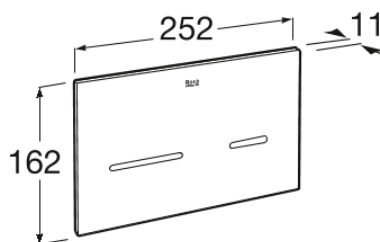

DUPLO ONE

**EP-3 - Placa de accionamiento electrónico con
descarga dual Touchless**

DIBUJOS TÉCNICOS

CARACTERÍSTICAS

COMPRADOS JUNTOS HABITUALMENTE

Duplo WC One Smart - Bastidor empotrable con tanque compacto de doble descarga y flexo de alimentación para Smart Toilets. Codo de ø90 / ø110

890078020

Duplo WC One Freestanding - Bastidor con tanque compacto autoportante de doble descarga para inodoro suspendido. Codo de ø90 / ø110

890077020

Duplo WC One Compact - Bastidor con tanque compacto empotrable de doble descarga para inodoro suspendido. Codo de ø90 / ø110

890073020

no-product-pictures

Basic Tank One Compact - Tanque compacto empotrable con doble descarga para inodoro de tanque alto

890070200

Basic WC One Compact - Bastidor con tanque compacto empotrable con doble descarga para inodoro suspendido. Codo de ø90 / ø110

890070120

no-product-pictures

Duplo WC One - Bastidor con tanque compacto empotrable de doble descarga para inodoro suspendido. Codo de ø90 / ø110

890070020

Duplo One

Las cisternas empotradas Duplo One, compactas y versátiles, son una solución fácil de instalar y que ahorra espacio para todo tipo de cuartos de baño. Están disponibles con una amplia gama de placas de accionamiento.