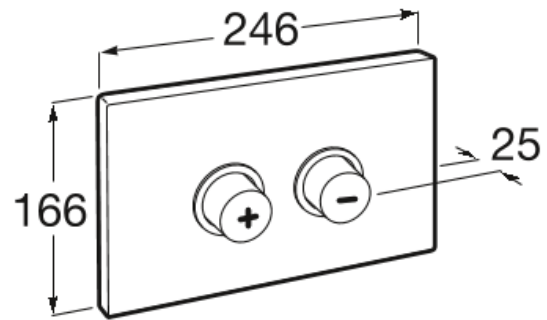

**DUPLO ONE**

Placa de accionamiento neumática con  
descarga dual

DIBUJOS TÉCNICOS

**CARACTERÍSTICAS**

COMPRADOS JUNTOS HABITUALMENTE

Duplo WC One Freestanding - Bastidor con tanque compacto autoportante de doble descarga para inodoro suspendido. Codo de  $\varnothing 90$  /  $\varnothing 110$

890077020

Duplo WC One Compact - Bastidor con tanque compacto empotrable de doble descarga para inodoro suspendido. Codo de  $\varnothing 90$  /  $\varnothing 110$

890073020

no-product-pictures

Duplo WC One - Bastidor con tanque compacto empotrable de doble descarga para inodoro suspendido. Codo de  $\varnothing 90$  /  $\varnothing 110$