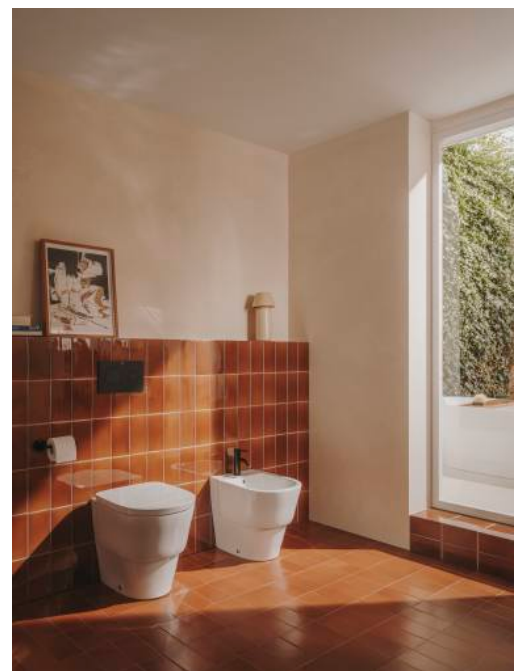

DUPLO ONE

PL7 Dual - Placa de accionamiento con descarga dual

DIBUJOS TÉCNICOS

CARACTERÍSTICAS

COMPRADOS JUNTOS HABITUALMENTE

Duplo WC One Smart - Bastidor empotrable con tanque compacto de doble descarga y flexo de alimentación para Smart Toilets. Codo de ø90 / ø110

890078020

Duplo WC One Freestanding - Bastidor con tanque compacto autoportante de doble descarga para inodoro suspendido. Codo de ø90 / ø110

890077020

Duplo WC One Compact - Bastidor con tanque compacto empotrable de doble descarga para inodoro suspendido. Codo de ø90/ ø110

890073020

no-product-pictures

Basic Tank One Compact - Tanque compacto empotrable con doble descarga para inodoro de tanque alto

890070200

Basic WC One Compact - Bastidor con tanque compacto empotrable con doble descarga para inodoro suspendido. Codo de ø90 / ø110

890070120

no-product-pictures

Duplo WC One - Bastidor con tanque compacto empotrable de doble descarga para inodoro suspendido. Codo de ø90 / ø110

890070020

Duplo One

Las cisternas empotradas Duplo One, compactas y versátiles, son una solución fácil de instalar y que ahorra espacio para todo tipo de cuartos de baño. Están disponibles con una amplia gama de placas de accionamiento.