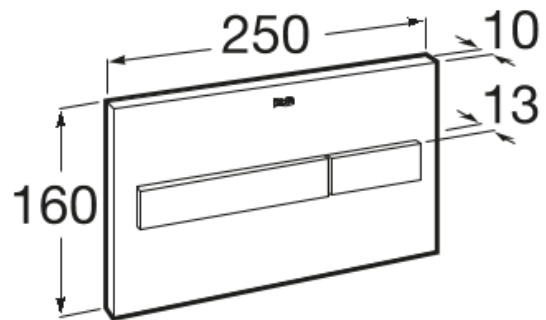

DUPLO ONE

PL7 Dual - Placa de accionamiento con descarga dual

DIBUJOS TÉCNICOS

CARACTERÍSTICAS

COMPRADOS JUNTOS HABITUALMENTE

Duplo WC One Smart - Bastidor empotrable con tanque compacto de doble descarga y flexo de alimentación para Smart Toilets. Codo de ø90 / ø110

890078020

Duplo WC One Freestanding - Bastidor con tanque compacto autoportante de doble descarga para inodoro suspendido. Codo de ø90 / ø110

890077020

Duplo WC One Compact - Bastidor con tanque compacto empotrable de doble descarga para inodoro suspendido. Codo de ø90/ ø110

890073020

no-product-pictures

Basic Tank One Compact - Tanque compacto empotrable con doble descarga para inodoro de tanque alto

890070200

Basic WC One Compact - Bastidor con tanque compacto empotrable con doble descarga para inodoro suspendido. Codo de ø90 / ø110

890070120

no-product-pictures

Duplo WC One - Bastidor con tanque compacto empotrable de doble descarga para inodoro suspendido. Codo de ø90 / ø110

890070020

Duplo One

Las cisternas empotradas Duplo One, compactas y versátiles, son una solución fácil de instalar y que ahorra espacio para todo tipo de cuartos de baño. Están disponibles con una amplia gama de placas de accionamiento.