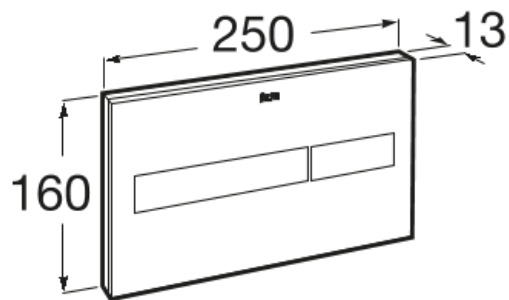

DUPLO ONE

PL7 Dual - Placa de accionamiento con descarga dual

DIBUJOS TÉCNICOS

CARACTERÍSTICAS

COMPRADOS JUNTOS HABITUALMENTE

Duplo WC One Smart - Bastidor empotrable con tanque compacto de doble descarga y flexo de alimentación para Smart Toilets. Codo de ø90 / ø110

890078020

Duplo WC One Freestanding - Bastidor con tanque compacto autoportante de doble descarga para inodoro suspendido. Codo de ø90 / ø110

890077020

Duplo WC One Compact - Bastidor con tanque compacto empotrable de doble descarga para inodoro suspendido. Codo de ø90 / ø110

890073020

no-product-pictures

Basic Tank One Compact - Tanque compacto empotrable con doble descarga para inodoro de tanque alto

890070200

Basic WC One Compact - Bastidor con tanque compacto empotrable con doble descarga para inodoro suspendido. Codo de ø90 / ø110

890070120

no-product-pictures

Duplo WC One - Bastidor con tanque compacto empotrable de doble descarga para inodoro suspendido. Codo de ø90 / ø110

890070020

Duplo One

Las cisternas empotradas Duplo One, compactas y versátiles, son una solución fácil de instalar y que ahorra espacio para todo tipo de cuartos de baño. Están disponibles con una amplia gama de placas de accionamiento.