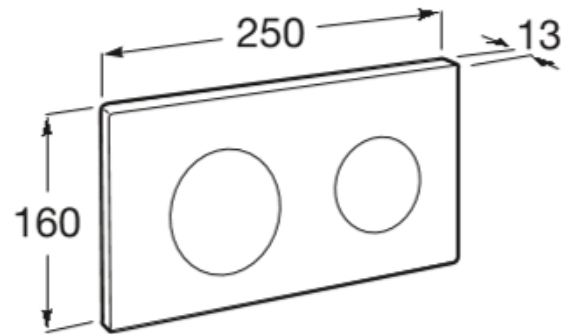

DUPLO ONE

PL10 DUAL (ONE) - Placa de accionamiento con descarga dual

DIBUJOS TÉCNICOS

CARACTERÍSTICAS

COMPRADOS JUNTOS HABITUALMENTE

Duplo WC One Smart - Bastidor empotrable con tanque compacto de doble descarga y flexo de alimentación para Smart Toilets. Codo de ø90 / ø110

890078020

Duplo WC One Freestanding - Bastidor con tanque compacto autoportante de doble descarga para inodoro suspendido. Codo de ø90 / ø110

890077020

Duplo WC One Compact - Bastidor con tanque compacto empotrable de doble descarga para inodoro suspendido. Codo de ø90/ ø110

890073020

no-product-pictures

Basic Tank One Compact - Tanque compacto empotrable con doble descarga para inodoro de tanque alto

890070200

Basic WC One Compact - Bastidor con tanque compacto empotrable con doble descarga para inodoro suspendido. Codo de ø90 / ø110

890070120

no-product-pictures

Duplo WC One - Bastidor con tanque compacto empotrable de doble descarga para inodoro suspendido. Codo de ø90 / ø110

890070020

Duplo One

Las cisternas empotradas Duplo One, compactas y versátiles, son una solución fácil de instalar y que ahorra espacio para todo tipo de cuartos de baño. Están disponibles con una amplia gama de placas de accionamiento.