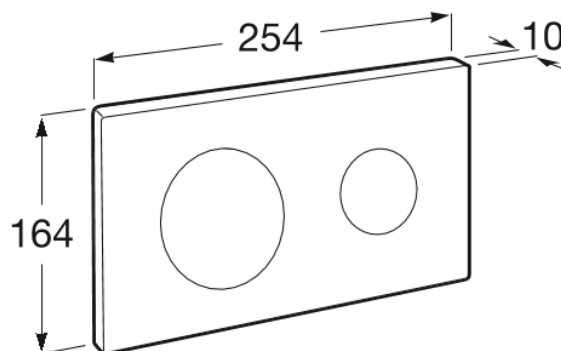

DUPLO ONE

PL10 Dual - Placa de accionamiento con descarga dual

MEDIDAS

Longitud	254 mm
Anchura	10 mm
Altura	164 mm

COLORES Y ACABADOS

RG Rose Gold

DIBUJOS TÉCNICOS

CARACTERÍSTICAS

Peso neto (kg): 0.47

COMPRADOS JUNTOS HABITUALMENTE

Duplo WC One Smart - Bastidor empotrable con tanque compacto de doble descarga y flexo de alimentación para Smart Toilets. Codo de ø90 / ø110

890078020

Duplo WC One Freestanding - Bastidor con tanque compacto autoportante de doble descarga para inodoro suspendido. Codo de ø90 / ø110

890077020

Duplo WC One Compact - Bastidor con tanque compacto empotrable de doble descarga para inodoro suspendido. Codo de ø90/ ø110

890073020

no-product-pictures

Basic Tank One Compact - Tanque compacto empotrable con doble descarga para inodoro de tanque alto

890070200

Basic WC One Compact - Bastidor con tanque compacto empotrable con doble descarga para inodoro suspendido. Codo de Ø90 / Ø110