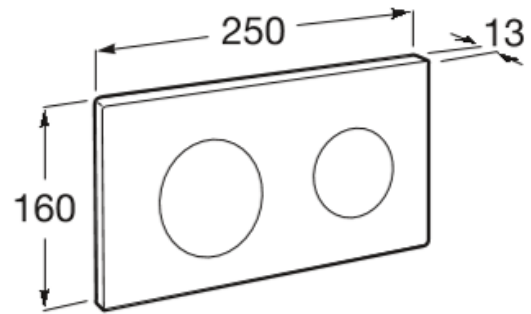

DUPLO ONE

PL10 Dual - Placa de accionamiento con
descarga dual

DIBUJOS TÉCNICOS

CARACTERÍSTICAS

COMPRADOS JUNTOS HABITUALMENTE

Duplo WC One Smart - Bastidor empotrable con tanque compacto de doble descarga y flexo de alimentación para Smart Toilets. Codo de ø90 / ø110

890078020

Duplo WC One Freestanding - Bastidor con tanque compacto autoportante de doble descarga para inodoro suspendido. Codo de ø90 / ø110

890077020

Duplo WC One Compact - Bastidor con tanque compacto empotrable de doble descarga para inodoro suspendido. Codo de ø90/ ø110

890073020

no-product-pictures

Basic Tank One Compact - Tanque compacto empotrable con doble descarga para inodoro de tanque alto

890070200

Basic WC One Compact - Bastidor con tanque compacto empotrable con doble descarga para inodoro suspendido. Codo de Ø90 / Ø110

890070120

no-product-pictures

Duplo WC One - Bastidor con tanque compacto empotrable de doble descarga para inodoro suspendido. Codo de ø90 / ø110

890070020

Duplo One

Las cisternas empotradas Duplo One, compactas y versátiles, son una solución fácil de instalar y que ahorra espacio para todo tipo de cuartos de baño. Están disponibles con una amplia gama de placas de accionamiento.