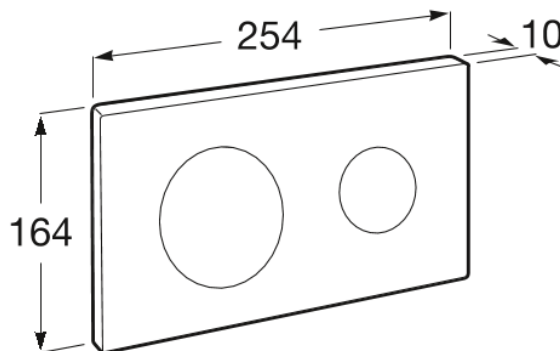

DUPLO ONE

PL10 DUAL (ONE) - Placa de accionamiento con descarga dual con acabado onix mate

CARACTERÍSTICAS

DIBUJOS TÉCNICOS

COMPRADOS JUNTOS HABITUALMENTE

Duplo WC One Freestanding - Bastidor con tanque compacto autoportante de doble descarga para inodoro suspendido. Codo de $\varnothing 90$ / $\varnothing 110$

890077020

Duplo WC One Compact - Bastidor con tanque compacto empotrable de doble descarga para inodoro suspendido. Codo de $\varnothing 90$ / $\varnothing 110$

890073020

no-product-pictures

Duplo WC One - Bastidor con tanque compacto empotrable de doble descarga para inodoro suspendido. Codo de $\varnothing 90$ / $\varnothing 110$

890070020

Duplo One

Las cisternas empotradas Duplo One, compactas y versátiles, son una solución fácil de instalar y que ahorra espacio para todo tipo de cuartos de baño. Están disponibles con una amplia gama de placas de accionamiento.