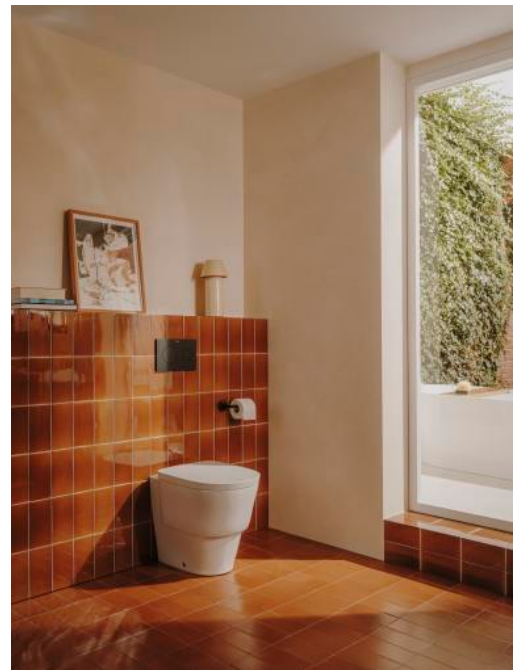

Duplo WC One Smart - Bastidor empotrable con tanque compacto de doble descarga y flexo de alimentación para Smart Toilets. Codo de ø90 / ø110

890078020

Duplo WC One Freestanding - Bastidor con tanque compacto autoportante de doble descarga para inodoro suspendido. Codo de ø90 / ø110

890077020

Duplo WC One Compact - Bastidor con tanque compacto empotrable de doble descarga para inodoro suspendido. Codo de ø90/ ø110

890073020

no-product-pictures

Basic Tank One Compact - Tanque compacto empotrable con doble descarga para inodoro de tanque alto

890070200

Basic WC One Compact - Bastidor con tanque compacto empotrable con doble descarga para inodoro suspendido. Codo de Ø90 / Ø110

890070120

no-product-pictures

Duplo WC One - Bastidor con tanque compacto empotrable de doble descarga para inodoro suspendido. Codo de ø90 / ø110

890070020

Duplo One

Las cisternas empotradas Duplo One, compactas y versátiles, son una solución fácil de instalar y que ahorra espacio para todo tipo de cuartos de baño. Están disponibles con una amplia gama de placas de accionamiento.