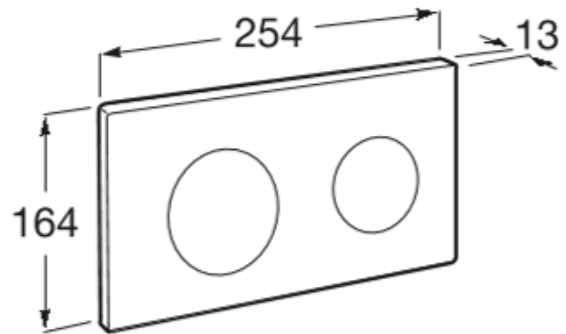

**DUPLO ONE**

PL10 Dual - Placa de accionamiento con descarga dual. Acabado cristal.

DIBUJOS TÉCNICOS

**CARACTERÍSTICAS**

COMPRADOS JUNTOS HABITUALMENTE

Duplo WC One Smart - Bastidor empotrable con tanque compacto de doble descarga y flexo de alimentación para Smart Toilets. Codo de $\varnothing 90$ / $\varnothing 110$

890078020

Duplo WC One Freestanding - Bastidor con tanque compacto autoportante de doble descarga para inodoro suspendido. Codo de $\varnothing 90$ / $\varnothing 110$

890077020

Duplo WC One Compact - Bastidor con tanque compacto empotrable de doble descarga para inodoro suspendido. Codo de $\varnothing 90$ / $\varnothing 110$

890073020

no-product-pictures

Basic Tank One Compact - Tanque compacto empotrable con doble descarga para inodoro de tanque alto

890070200

Basic WC One Compact - Bastidor con tanque compacto empotrable con doble descarga para inodoro suspendido. Codo de $\varnothing 90$ / $\varnothing 110$

890070120

no-product-pictures

Duplo WC One - Bastidor con tanque compacto empotrable de doble descarga para inodoro suspendido. Codo de $\varnothing 90$ / $\varnothing 110$

890070020

Duplo One

Las cisternas empotradas Duplo One, compactas y versátiles, son una solución fácil de instalar y que ahorra espacio para todo tipo de cuartos de baño. Están disponibles con una amplia gama de placas de accionamiento.