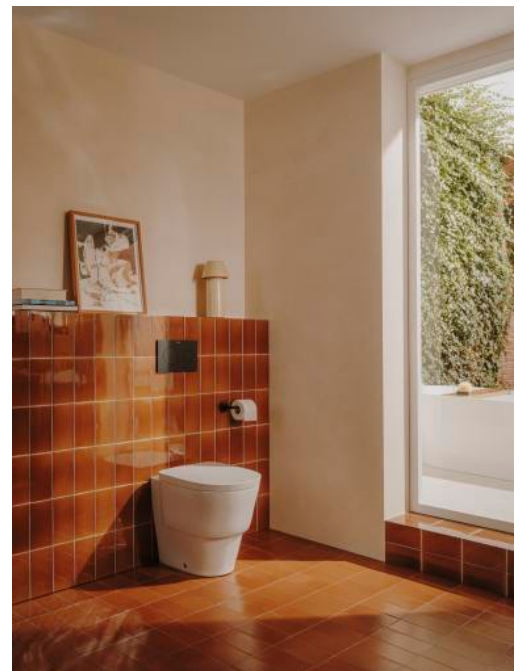

**DUPLO ONE**

PL10 Dual - Placa de accionamiento con descarga dual. Acabado cristal.

DIBUJOS TÉCNICOS

**CARACTERÍSTICAS**

COMPRADOS JUNTOS HABITUALMENTE

Duplo WC One Smart - Bastidor empotrable con tanque compacto de doble descarga y flexo de alimentación para Smart Toilets. Codo de $\varnothing 90$ / $\varnothing 110$

890078020

Duplo WC One Freestanding - Bastidor con tanque compacto autoportante de doble descarga para inodoro suspendido. Codo de $\varnothing 90$ / $\varnothing 110$

890077020

Duplo WC One Compact - Bastidor con tanque compacto empotrable de doble descarga para inodoro suspendido. Codo de $\varnothing 90$ / $\varnothing 110$

890073020

no-product-pictures

Basic Tank One Compact - Tanque compacto empotrable con doble descarga para inodoro de tanque alto

890070200

Basic WC One Compact - Bastidor con tanque compacto empotrable con doble descarga para inodoro suspendido. Codo de $\varnothing 90$ / $\varnothing 110$

890070120

no-product-pictures

Duplo WC One - Bastidor con tanque compacto empotrable de doble descarga para inodoro suspendido. Codo de $\varnothing 90$ / $\varnothing 110$

890070020

Duplo One

Las cisternas empotradas Duplo One, compactas y versátiles, son una solución fácil de instalar y que ahorra espacio para todo tipo de cuartos de baño. Están disponibles con una amplia gama de placas de accionamiento.