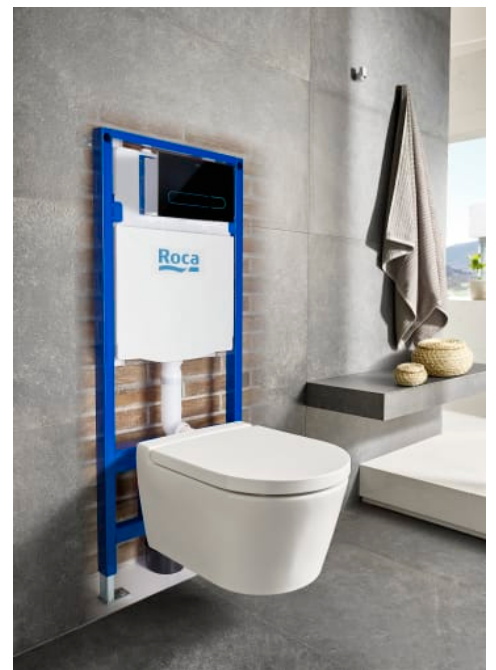

Duplo WC One Smart - Bastidor empotrable con tanque compacto de doble descarga y flexo de alimentación para Smart Toilets. Codo de ø90 / ø110

890078020

Duplo WC One Freestanding - Bastidor con tanque compacto autoportante de doble descarga para inodoro suspendido. Codo de ø90 / ø110

890077020

Duplo WC One Compact - Bastidor con tanque compacto empotrable de doble descarga para inodoro suspendido. Codo de ø90 / ø110

890073020

no-product-pictures

Basic Tank One Compact - Tanque compacto empotrable con doble descarga para inodoro de tanque alto

890070200

Basic WC One Compact - Bastidor con tanque compacto empotrable con doble descarga para inodoro suspendido. Codo de ø90 / ø110

890070120

no-product-pictures

Duplo WC One - Bastidor con tanque compacto empotrable de doble descarga para inodoro suspendido. Codo de ø90 / ø110

890070020

Duplo One

Las cisternas empotradas Duplo One, compactas y versátiles, son una solución fácil de instalar y que ahorra espacio para todo tipo de cuartos de baño. Están disponibles con una amplia gama de placas de accionamiento.