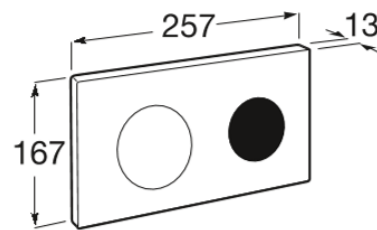

DIBUJOS TÉCNICOS