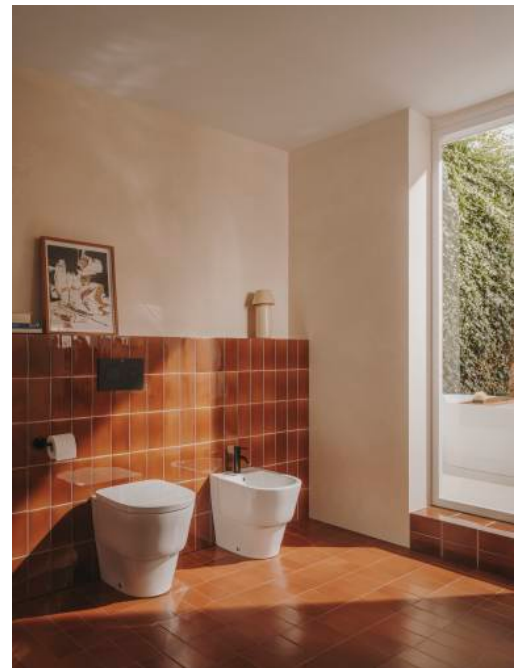

DUPLO ONE

PL10-E - Placa de accionamiento electrónica con descarga dual automática o Touchless

DIBUJOS TÉCNICOS

CARACTERÍSTICAS

COMPRADOS JUNTOS HABITUALMENTE

Duplo WC One Smart - Bastidor empotrable con tanque compacto de doble descarga y flexo de alimentación para Smart Toilets. Codo de $\varnothing 90$ / $\varnothing 110$

890078020

Duplo WC One Freestanding - Bastidor con tanque compacto autoportante de doble descarga para inodoro suspendido. Codo de $\varnothing 90$ / $\varnothing 110$

890077020

Duplo WC One Compact - Bastidor con tanque compacto empotrable de doble descarga para inodoro suspendido. Codo de $\varnothing 90$ / $\varnothing 110$

890073020

no-product-pictures

Basic Tank One Compact - Tanque compacto empotrable con doble descarga para inodoro de tanque alto

890070200

Basic WC One Compact - Bastidor con tanque compacto empotrable con doble descarga para inodoro suspendido. Codo de $\varnothing 90$ / $\varnothing 110$

890070120

no-product-pictures

Duplo WC One - Bastidor con tanque compacto empotrable de doble descarga para inodoro suspendido. Codo de $\varnothing 90$ / $\varnothing 110$

890070020

Duplo One

Las cisternas empotradas Duplo One, compactas y versátiles, son una solución fácil de instalar y que ahorra espacio para todo tipo de cuartos de baño. Están disponibles con una amplia gama de placas de accionamiento.