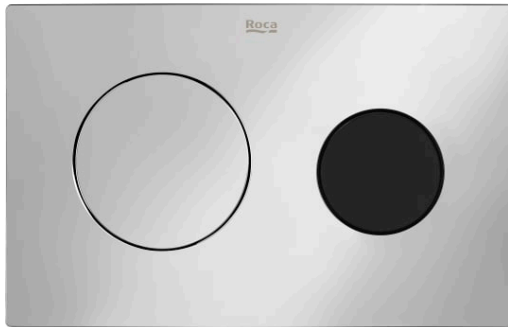

DUPLO ONE

PL10-E - Placa de accionamiento electrónica con descarga dual automática o Touchless

DIBUJOS TÉCNICOS

CARACTERÍSTICAS

COMPRADOS JUNTOS HABITUALMENTE

Duplo WC One Smart - Bastidor empotrable con tanque compacto de doble descarga y flexo de alimentación para Smart Toilets. Codo de $\varnothing 90$ / $\varnothing 110$

890078020

Duplo WC One Freestanding - Bastidor con tanque compacto autoportante de doble descarga para inodoro suspendido. Codo de $\varnothing 90$ / $\varnothing 110$

890077020

Duplo WC One Compact - Bastidor con tanque compacto empotrable de doble descarga para inodoro suspendido. Codo de $\varnothing 90$ / $\varnothing 110$

890073020

no-product-pictures

Basic Tank One Compact - Tanque compacto empotrable con doble descarga para inodoro de tanque alto

890070200

Basic WC One Compact - Bastidor con tanque compacto empotrable con doble descarga para inodoro suspendido. Codo de $\varnothing 90$ / $\varnothing 110$

890070120

no-product-pictures

Duplo WC One - Bastidor con tanque compacto empotrable de doble descarga para inodoro suspendido. Codo de $\varnothing 90$ / $\varnothing 110$

890070020

Duplo One

Las cisternas empotradas Duplo One, compactas y versátiles, son una solución fácil de instalar y que ahorra espacio para todo tipo de cuartos de baño. Están disponibles con una amplia gama de placas de accionamiento.