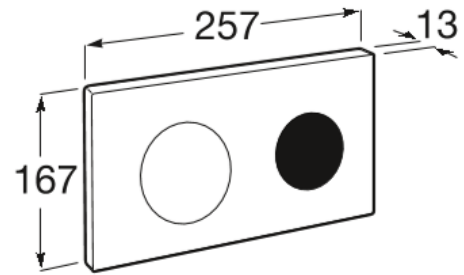

DUPLO ONE

PL10-E - Placa de accionamiento electrónica con descarga dual automática o Touchless

DIBUJOS TÉCNICOS

CARACTERÍSTICAS

COMPRADOS JUNTOS HABITUALMENTE

Duplo WC One Smart - Bastidor empotrable con tanque compacto de doble descarga y flexo de alimentación para Smart Toilets. Codo de $\varnothing 90$ / $\varnothing 110$

890078020

Duplo WC One Freestanding - Bastidor con tanque compacto autoportante de doble descarga para inodoro suspendido. Codo de $\varnothing 90$ / $\varnothing 110$

890077020

Duplo WC One Compact - Bastidor con tanque compacto empotrable de doble descarga para inodoro suspendido. Codo de $\varnothing 90$ / $\varnothing 110$

890073020

no-product-pictures

Basic Tank One Compact - Tanque compacto empotrable con doble descarga para inodoro de tanque alto

890070200

Basic WC One Compact - Bastidor con tanque compacto empotrable con doble descarga para inodoro suspendido. Codo de $\varnothing 90$ / $\varnothing 110$

890070120

no-product-pictures

Duplo WC One - Bastidor con tanque compacto empotrable de doble descarga para inodoro suspendido. Codo de $\varnothing 90$ / $\varnothing 110$

890070020

Duplo One

Las cisternas empotradas Duplo One, compactas y versátiles, son una solución fácil de instalar y que ahorra espacio para todo tipo de cuartos de baño. Están disponibles con una amplia gama de placas de accionamiento.