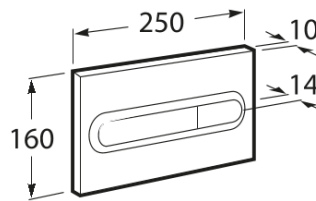

DUPLO ONE

**PL1 Dual - Placa de accionamiento con
descarga dual**

DIBUJOS TÉCNICOS

CARACTERÍSTICAS

COMPRADOS JUNTOS HABITUALMENTE

Duplo WC One Smart - Bastidor empotrable con tanque compacto de doble descarga y flexo de alimentación para Smart Toilets. Codo de ø90 / ø110

890078020

Duplo WC One Freestanding - Bastidor con tanque compacto autoportante de doble descarga para inodoro suspendido. Codo de ø90 / ø110

890077020

Duplo WC One Compact - Bastidor con tanque compacto empotrable de doble descarga para inodoro suspendido. Codo de ø90 / ø110

890073020

no-product-pictures

Basic Tank One Compact - Tanque compacto empotrable con doble descarga para inodoro de tanque alto

890070200

Basic WC One Compact - Bastidor con tanque compacto empotrable con doble descarga para inodoro suspendido. Codo de ø90 / ø110

890070120

no-product-pictures

Duplo WC One - Bastidor con tanque compacto empotrable de doble descarga para inodoro suspendido. Codo de ø90 / ø110

890070020

Duplo One

Las cisternas empotradas Duplo One, compactas y versátiles, son una solución fácil de instalar y que ahorra espacio para todo tipo de cuartos de baño. Están disponibles con una amplia gama de placas de accionamiento.