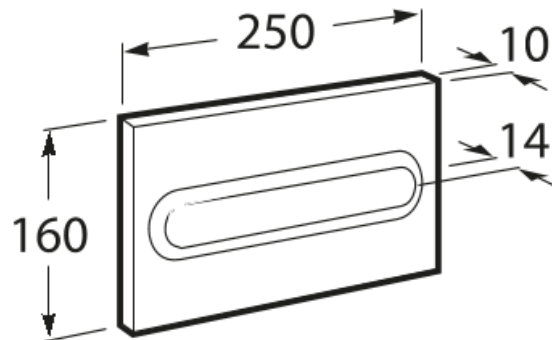

**DUPLO ONE**

**PL1 Single - Placa de accionamiento con  
descarga única**

**DIBUJOS TÉCNICOS**

**CARACTERÍSTICAS**

COMPRADOS JUNTOS HABITUALMENTE

Duplo WC One Smart - Bastidor empotrable con tanque compacto de doble descarga y flexo de alimentación para Smart Toilets. Codo de ø90 / ø110

890078020

Duplo WC One Freestanding - Bastidor con tanque compacto autoportante de doble descarga para inodoro suspendido. Codo de ø90 / ø110

890077020

Duplo WC One Compact - Bastidor con tanque compacto empotrable de doble descarga para inodoro suspendido. Codo de ø90/ ø110

890073020

**no-product-pictures**

Basic Tank One Compact - Tanque compacto empotrable con doble descarga para inodoro de tanque alto

890070200

Basic WC One Compact - Bastidor con tanque compacto empotrable con doble descarga para inodoro suspendido. Codo de ø90 / ø110

890070120

**no-product-pictures**

Duplo WC One - Bastidor con tanque compacto empotrable de doble descarga para inodoro suspendido. Codo de ø90 / ø110

890070020