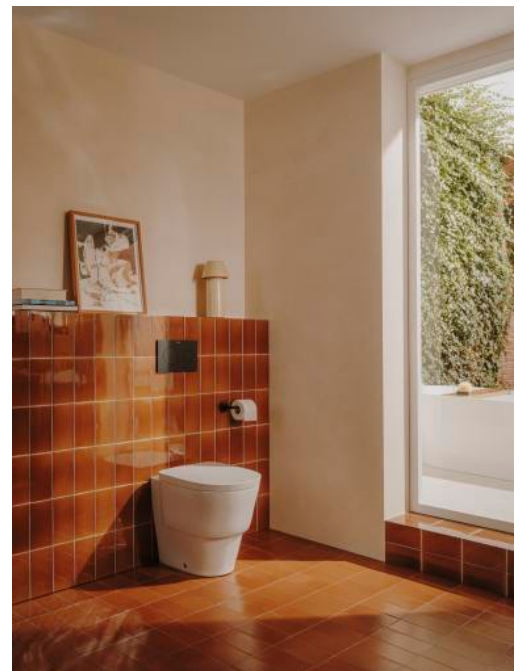

890078020

Duplo WC One Freestanding - Bastidor con tanque compacto autoportante de doble descarga para inodoro suspendido. Codo de ø90 / ø110

890077020

Duplo WC One Compact - Bastidor con tanque compacto empotrable de doble descarga para inodoro suspendido. Codo de ø90/ ø110

890073020

**no-product-pictures**

Basic Tank One Compact - Tanque compacto empotrable con doble descarga para inodoro de tanque alto

890070200

Basic WC One Compact - Bastidor con tanque compacto empotrable con doble descarga para inodoro suspendido. Codo de ø90 / ø110

890070120

**no-product-pictures**

Duplo WC One - Bastidor con tanque compacto empotrable de doble descarga para inodoro suspendido. Codo de ø90 / ø110

890070020

## Duplo One

Las cisternas empotradas Duplo One, compactas y versátiles, son una solución fácil de instalar y que ahorra espacio para todo tipo de cuartos de baño. Están disponibles con una amplia gama de placas de accionamiento.