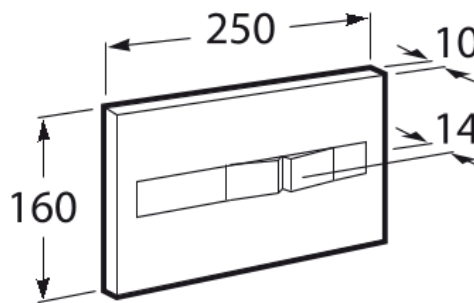

DUPLO ONE

**PL2 Dual - Placa de accionamiento con
descarga dual**

DIBUJOS TÉCNICOS

CARACTERÍSTICAS

COMPRADOS JUNTOS HABITUALMENTE

Duplo WC One Smart - Bastidor empotrable con tanque compacto de doble descarga y flexo de alimentación para Smart Toilets. Codo de ø90 / ø110

890078020

Duplo WC One Freestanding - Bastidor con tanque compacto autoportante de doble descarga para inodoro suspendido. Codo de ø90 / ø110

890077020

Duplo WC One Compact - Bastidor con tanque compacto empotrable de doble descarga para inodoro suspendido. Codo de ø90/ ø110

890073020

no-product-pictures

Basic Tank One Compact - Tanque compacto empotrable con doble descarga para inodoro de tanque alto

890070200

Basic WC One Compact - Bastidor con tanque compacto empotrable con doble descarga para inodoro suspendido. Codo de ø90 / ø110

890070120

no-product-pictures

Duplo WC One - Bastidor con tanque compacto empotrable de doble descarga para inodoro suspendido. Codo de ø90 / ø110

890070020

Duplo One

Las cisternas empotradas Duplo One, compactas y versátiles, son una solución fácil de instalar y que ahorra espacio para todo tipo de cuartos de baño. Están disponibles con una amplia gama de placas de accionamiento.