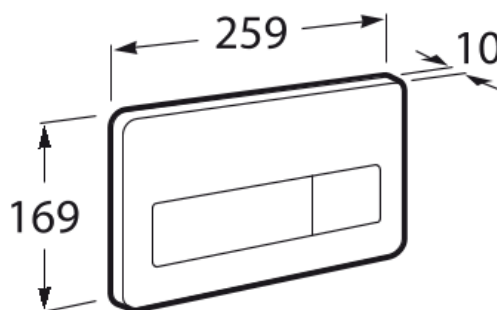

DUPLO ONE

PL3 PRO Dual - Placa de accionamiento antivandálica de acero inoxidable con descarga dual

MEDIDAS

Longitud 259 mm
Altura 169 mm

COLORES Y ACABADOS

4 Stainless Steel

CARACTERÍSTICAS

DIBUJOS TÉCNICOS

COMPRADOS JUNTOS HABITUALMENTE

Duplo WC One Smart - Bastidor empotrable con tanque compacto de doble descarga y flexo de alimentación para Smart Toilets. Codo de ø90 / ø110

890078020

Duplo WC One Freestanding - Bastidor con tanque compacto autoportante de doble descarga para inodoro suspendido. Codo de ø90 / ø110

890077020

Duplo WC One Compact - Bastidor con tanque compacto empotrable de doble descarga para inodoro suspendido. Codo de ø90/ ø110

890073020

no-product-pictures

Basic Tank One Compact - Tanque compacto empotrable con doble descarga para inodoro de tanque alto

890070200

Basic WC One Compact - Bastidor con tanque compacto empotrable con doble descarga para inodoro suspendido. Codo de ø90 / ø110

890070120

no-product-pictures

Duplo WC One - Bastidor con tanque compacto empotrable de doble descarga para inodoro suspendido. Codo de ø90 / ø110