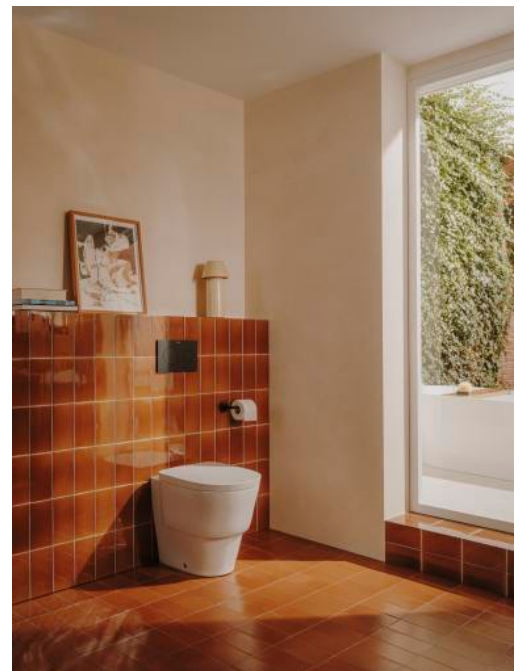

COMPRADOS JUNTOS HABITUALMENTE

Duplo WC One Smart - Bastidor empotrable con tanque compacto de doble descarga y flexo de alimentación para Smart Toilets. Codo de ø90 / ø110

890078020

Duplo WC One Freestanding - Bastidor con tanque compacto autoportante de doble descarga para inodoro suspendido. Codo de ø90 / ø110

890077020

Duplo WC One Compact - Bastidor con tanque compacto empotrable de doble descarga para inodoro suspendido. Codo de ø90/ ø110

890073020

no-product-pictures

Basic Tank One Compact - Tanque compacto empotrable con doble descarga para inodoro de tanque alto

890070200

Basic WC One Compact - Bastidor con tanque compacto empotrable con doble descarga para inodoro suspendido. Codo de ø90 / ø110

890070120

no-product-pictures

Duplo WC One - Bastidor con tanque compacto empotrable de doble descarga para inodoro suspendido. Codo de ø90 / ø110

890070020

Duplo One

Las cisternas empotradas Duplo One, compactas y versátiles, son una solución fácil de instalar y que ahorra espacio para todo tipo de cuartos de baño. Están disponibles con una amplia gama de placas de accionamiento.