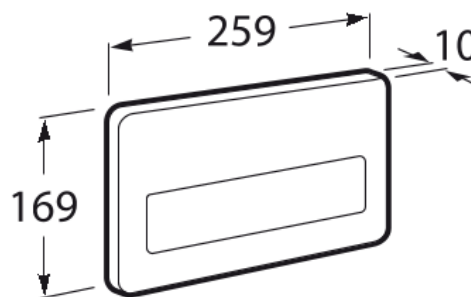

DUPLO ONE

PL3 PRO Single - Placa de accionamiento antivandálica de acero inoxidable con descarga única

MEDIDAS

Longitud 259 mm
 Altura 169 mm

COLORES Y ACABADOS

4 Stainless Steel

CARACTERÍSTICAS

Recomendado para espacios públicos

DIBUJOS TÉCNICOS

COMPRADOS JUNTOS HABITUALMENTE

Duplo WC One Smart - Bastidor empotrable con tanque compacto de doble descarga y flexo de alimentación para Smart Toilets. Codo de ø90 / ø110

890078020

Duplo WC One Freestanding - Bastidor con tanque compacto autoportante de doble descarga para inodoro suspendido. Codo de ø90 / ø110

890077020

Duplo WC One Compact - Bastidor con tanque compacto empotrable de doble descarga para inodoro suspendido. Codo de ø90 / ø110

890073020

no-product-pictures

Basic Tank One Compact - Tanque compacto empotrable con doble descarga para inodoro de tanque alto

890070200

Basic WC One Compact - Bastidor con tanque compacto empotrable con doble descarga para inodoro suspendido. Codo de ø90 / ø110

890070120

no-product-pictures

Duplo WC One - Bastidor con tanque compacto empotrable de doble descarga para inodoro suspendido. Codo de ø90 / ø110