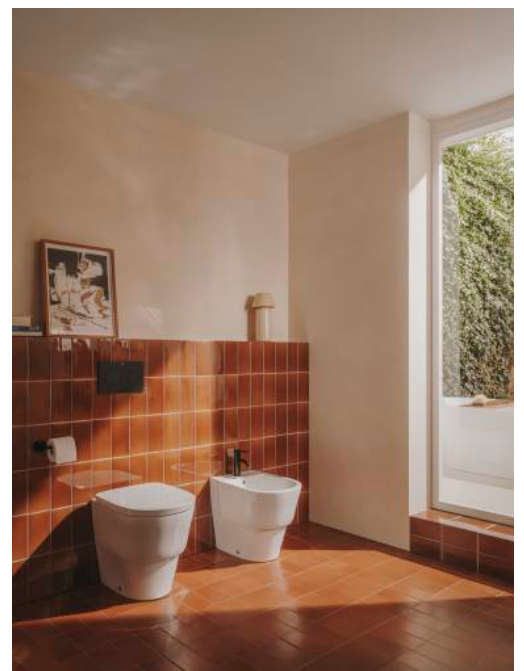

DIBUJOS TÉCNICOS

COMPRADOS JUNTOS HABITUALMENTE

Duplo WC One Smart - Bastidor empotrable con tanque compacto de doble descarga y flexo de alimentación para Smart Toilets. Codo de ø90 / ø110

890078020

Duplo WC One Freestanding - Bastidor con tanque compacto autoportante de doble descarga para inodoro suspendido. Codo de ø90 / ø110

890077020

Duplo WC One Compact - Bastidor con tanque compacto empotrable de doble descarga para inodoro suspendido. Codo de ø90 / ø110

890073020

no-product-pictures

Basic Tank One Compact - Tanque compacto empotrable con doble descarga para inodoro de tanque alto

890070200

Basic WC One Compact - Bastidor con tanque compacto empotrable con doble descarga para inodoro suspendido. Codo de ø90 / ø110

890070120

no-product-pictures

Duplo WC One - Bastidor con tanque compacto empotrable de doble descarga para inodoro suspendido. Codo de ø90 / ø110

890070020

Duplo One

Las cisternas empotradas Duplo One, compactas y versátiles, son una solución fácil de instalar y que ahorra espacio para todo tipo de cuartos de baño. Están disponibles con una amplia gama de placas de accionamiento.