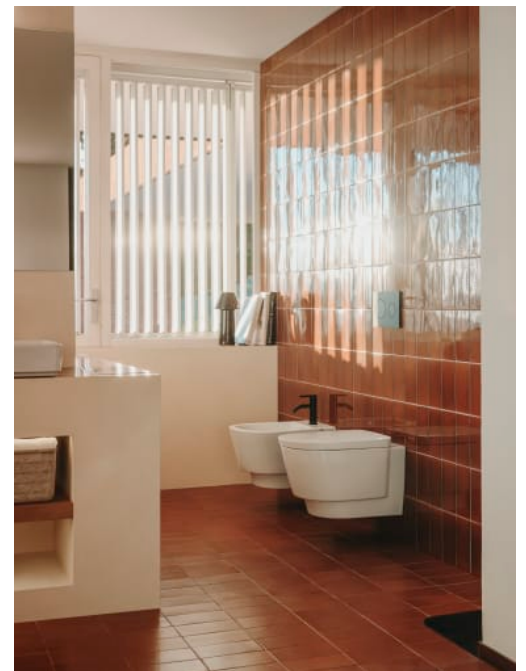

890078020

Duplo WC One Freestanding - Bastidor con tanque compacto autoportante de doble descarga para inodoro suspendido. Codo de ø90 / ø110

890077020

Duplo WC One Compact - Bastidor con tanque compacto empotrable de doble descarga para inodoro suspendido. Codo de ø90/ ø110

890073020

**no-product-pictures**

Basic Tank One Compact - Tanque compacto empotrable con doble descarga para inodoro de tanque alto

890070200

Basic WC One Compact - Bastidor con tanque compacto empotrable con doble descarga para inodoro suspendido. Codo de ø90 / ø110

890070120

**no-product-pictures**

Duplo WC One - Bastidor con tanque compacto empotrable de doble descarga para inodoro suspendido. Codo de ø90 / ø110

890070020

## Duplo One

Las cisternas empotradas Duplo One, compactas y versátiles, son una solución fácil de instalar y que ahorra espacio para todo tipo de cuartos de baño. Están disponibles con una amplia gama de placas de accionamiento.