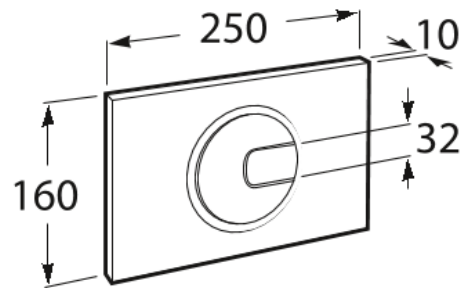

**DUPLO ONE**

**PL4 Dual - Placa de accionamiento con  
descarga dual**

**DIBUJOS TÉCNICOS**

**CARACTERÍSTICAS**

COMPRADOS JUNTOS HABITUALMENTE

Duplo WC One Smart - Bastidor empotrable con tanque compacto de doble descarga y flexo de alimentación para Smart Toilets. Codo de ø90 / ø110

890078020

Duplo WC One Freestanding - Bastidor con tanque compacto autoportante de doble descarga para inodoro suspendido. Codo de ø90 / ø110

890077020

Duplo WC One Compact - Bastidor con tanque compacto empotrable de doble descarga para inodoro suspendido. Codo de ø90/ ø110

890073020

**no-product-pictures**

Basic Tank One Compact - Tanque compacto empotrable con doble descarga para inodoro de tanque alto

890070200

Basic WC One Compact - Bastidor con tanque compacto empotrable con doble descarga para inodoro suspendido. Codo de ø90 / ø110

890070120

**no-product-pictures**

Duplo WC One - Bastidor con tanque compacto empotrable de doble descarga para inodoro suspendido. Codo de ø90 / ø110

890070020