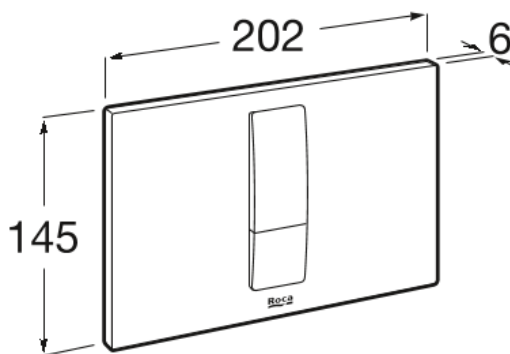

DUPLO S

PS4 DUAL - Placa de accionamiento con descarga dual de acero inoxidable

DIBUJOS TÉCNICOS

CARACTERÍSTICAS

COMPRADOS JUNTOS HABITUALMENTE

Duplo S - Bastidor con tanque compacto empotrable de doble descarga para inodoro suspendido. Codo de $\varnothing 90/\varnothing 110$

8900A0020

Duplo S

Diseñado para la vida moderna, Duplo S integra a la perfección la avanzada tecnología de cisternas empotradas con refinados diseños de placas de descarga, y ofrece un confort y un estilo sin igual para cualquier proyecto de baño.