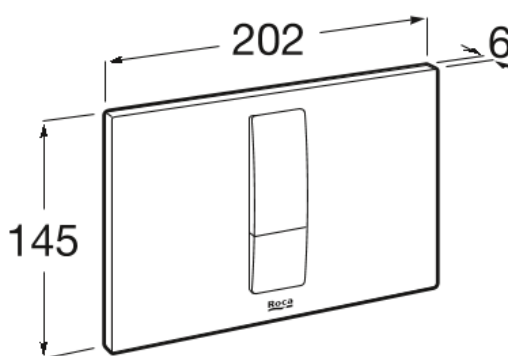

DUPLO S**PS4 DUAL - Placa de accionamiento con
descarga dual de acero inoxidable**

MEDIDAS

Longitud	202 mm
Anchura	6 mm
Altura	145 mm

COLORES Y ACABADOS

**CARACTERÍSTICAS**

DIBUJOS TÉCNICOS

COMPRADOS JUNTOS HABITUALMENTE

Duplo S - Bastidor con
tanque compacto
empotrable de doble
descarga para inodoro
suspendido. Codo de $\varnothing 90/$
 $\varnothing 110$

8900A0020

Duplo S

Diseñado para la vida moderna, Duplo S integra a la perfección la avanzada tecnología de cisternas empotradas con refinados diseños de placas de descarga, y ofrece un confort y un estilo sin igual para cualquier proyecto de baño.