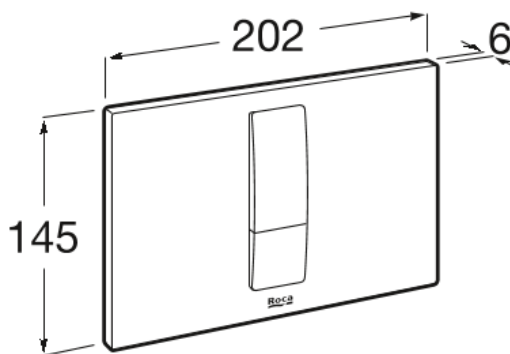

DUPLO S

PS4 DUAL - Placa de accionamiento con  
descarga dual

DIBUJOS TÉCNICOS

CARACTERÍSTICAS

COMPRADOS JUNTOS HABITUALMENTE

Duplo S - Bastidor con tanque compacto empotrable de doble descarga para inodoro suspendido. Codo de  $\varnothing 90/$   $\varnothing 110$

## Duplo S

Diseñado para la vida moderna, Duplo S integra a la perfección la avanzada tecnología de cisternas empotradas con refinados diseños de placas de descarga, y ofrece un confort y un estilo sin igual para cualquier proyecto de baño.