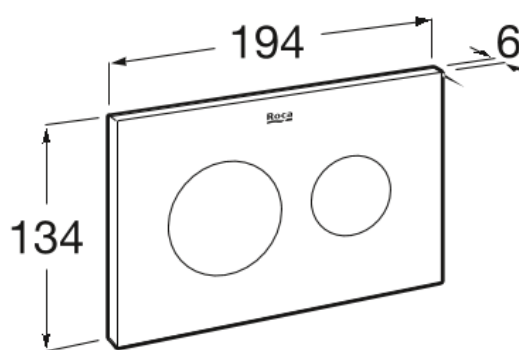

DUPLO S**PS3 DUAL - Placa de accionamiento con
descarga dual**

MEDIDAS

Longitud	194 mm
Anchura	6 mm
Altura	134 mm

COLORES Y ACABADOS

**CARACTERÍSTICAS**

DIBUJOS TÉCNICOS

COMPRADOS JUNTOS HABITUALMENTE

Duplo S - Bastidor con tanque compacto empotrable de doble descarga para inodoro suspendido. Codo de $\varnothing 90$ / $\varnothing 110$

8900A0020

Duplo S

Diseñado para la vida moderna, Duplo S integra a la perfección la avanzada tecnología de cisternas empotradas con refinados diseños de placas de descarga, y ofrece un confort y un estilo sin igual para cualquier proyecto de baño.