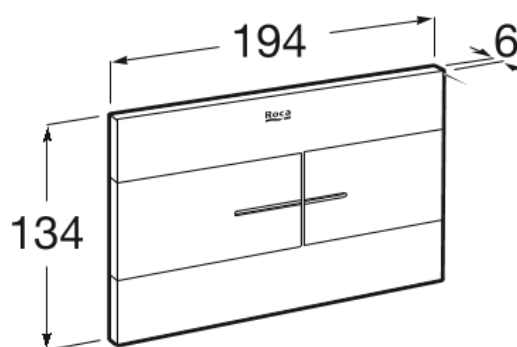

## MEDIDAS

|          |        |
|----------|--------|
| Longitud | 194 mm |
| Anchura  | 6 mm   |
| Altura   | 134 mm |

## DIBUJOS TÉCNICOS

COMPRADOS JUNTOS HABITUALMENTE

Duplo S - Bastidor con tanque compacto empotrable de doble descarga para inodoro suspendido. Codo de  $\varnothing 90$ / $\varnothing 110$

8900A0020