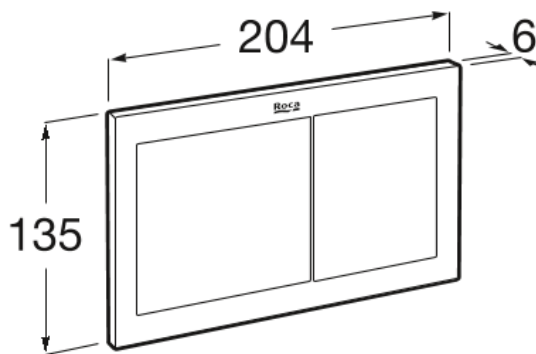

DUPLO S**PS1 DUAL - Placa de accionamiento con
descarga dual**

MEDIDAS

Longitud	204 mm
Anchura	6 mm
Altura	135 mm

COLORES Y ACABADOS

**CARACTERÍSTICAS**

DIBUJOS TÉCNICOS

COMPRADOS JUNTOS HABITUALMENTE

Duplo S - Bastidor con tanque compacto empotrable de doble descarga para inodoro suspendido. Codo de $\varnothing 90/\varnothing 110$

8900A0020

Duplo S

Diseñado para la vida moderna, Duplo S integra a la perfección la avanzada tecnología de cisternas empotradas con refinados diseños de placas de descarga, y ofrece un confort y un estilo sin igual para cualquier proyecto de baño.