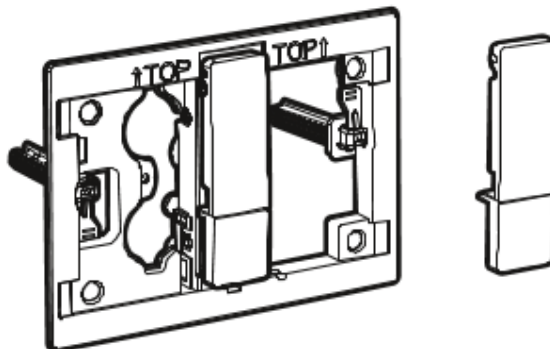

DUPLO S

PS4 DUAL - Pulsador de placa de accionamiento de descarga dual para combinar con panel frontal PS4

**CARACTERÍSTICAS****DIBUJOS TÉCNICOS**

COMPRADOS JUNTOS HABITUALMENTE

PS4 Dual - Panel frontal para combinar con pulsadores PS4

8905213..

Duplo S - Bastidor con tanque compacto empotrable de doble descarga para inodoro suspendido. Codo de ø90/ø110

8900A0020

Duplo S

Diseñado para la vida moderna, Duplo S integra a la perfección la avanzada tecnología de cisternas empotradas con refinados diseños de placas de descarga, y ofrece un confort y un estilo sin igual para cualquier proyecto de baño.