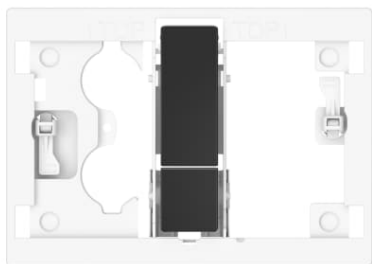

DUPLO S

PS4 DUAL - Pulsador de placa de accionamiento de descarga dual para combinar con panel frontal PS4

**CARACTERÍSTICAS****DIBUJOS TÉCNICOS**

COMPRADOS JUNTOS HABITUALMENTE

PS4 Dual - Panel frontal para combinar con pulsadores PS4

8905213..

Duplo S - Bastidor con tanque compacto empotrable de doble descarga para inodoro suspendido. Codo de ø90/ø110

8900A0020

Duplo S

Diseñado para la vida moderna, Duplo S integra a la perfección la avanzada tecnología de cisternas empotradas con refinados diseños de placas de descarga, y ofrece un confort y un estilo sin igual para cualquier proyecto de baño.