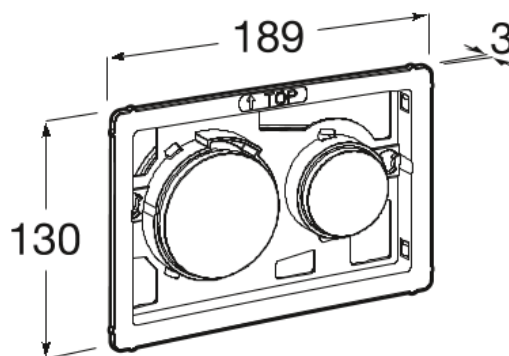

DUPLO S

PS3 - Pulsador PS3 para combinar con panel frontal PS3

MEDIDAS

Longitud	189 mm
Anchura	3 mm
Altura	130 mm

COLORES Y ACABADOS

DIBUJOS TÉCNICOS

CARACTERÍSTICAS

Duplo S

Diseñado para la vida moderna, Duplo S integra a la perfección la avanzada tecnología de cisternas empotradas con refinados diseños de placas de descarga, y ofrece un confort y un estilo sin igual para cualquier proyecto de baño.