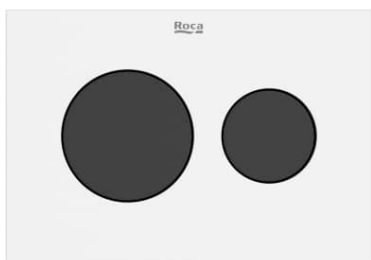

DUPLO S

PS3 - Pulsador PS3 para combinar con panel frontal PS3

MEDIDAS

Longitud	189 mm
Anchura	3 mm
Altura	130 mm

COLORES Y ACABADOS

DIBUJOS TÉCNICOS

CARACTERÍSTICAS

Duplo S

Diseñado para la vida moderna, Duplo S integra a la perfección la avanzada tecnología de cisternas empotradas con refinados diseños de placas de descarga, y ofrece un confort y un estilo sin igual para cualquier proyecto de baño.