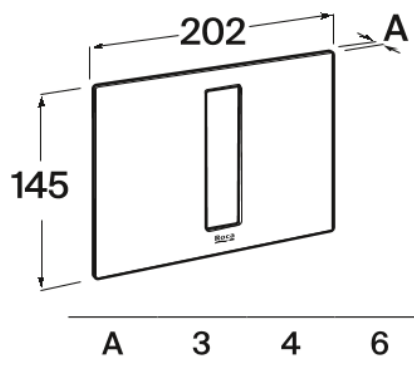

**DUPLO S**

**PS4 Dual - Panel frontal para combinar con pulsadores PS4**

MEDIDAS

Longitud 202 mm  
 Altura 145 mm

COLORES Y ACABADOS

99 Cristal blanco

**CARACTERÍSTICAS**

DIBUJOS TÉCNICOS

COMPRADOS JUNTOS HABITUALMENTE

PS4 DUAL - Pulsador de placa de accionamiento de descarga dual para combinar con panel frontal PS4

8904213..

Duplo S - Bastidor con tanque compacto empotrable de doble descarga para inodoro suspendido. Codo de ø90/ø110