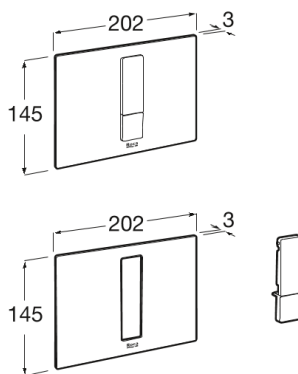

DUPLO S

PS3 - Panel frontal para combinar con pulsadores PS3

MEDIDAS

Longitud	202 mm
Anchura	3 mm
Altura	145 mm

COLORES Y ACABADOS

CARACTERÍSTICAS

DIBUJOS TÉCNICOS

Duplo S